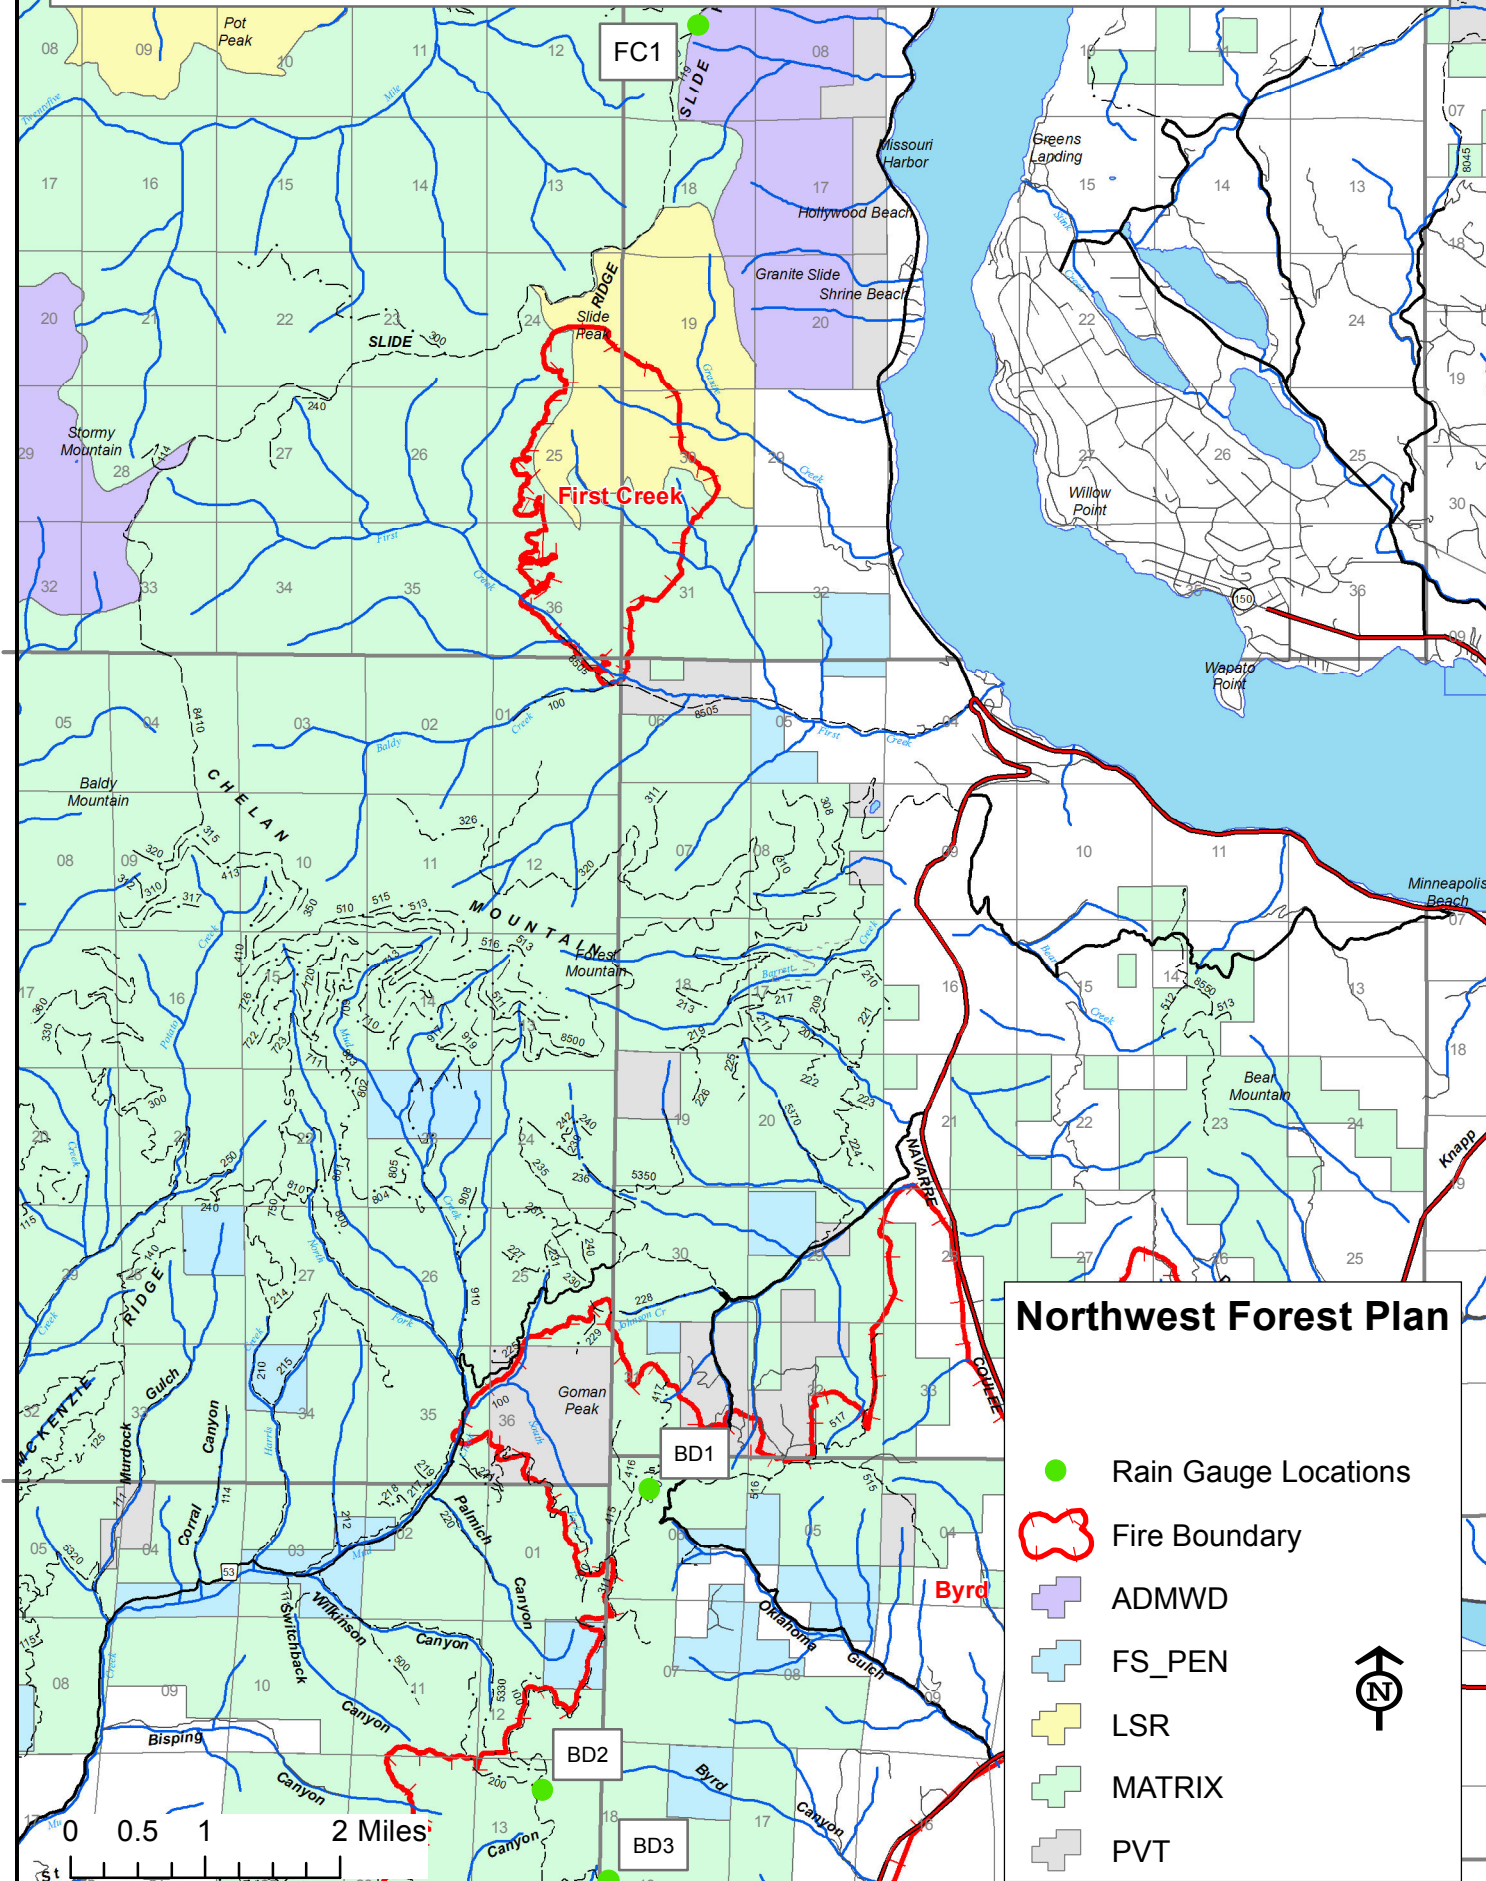

Entiat & Chelan Ranger Districts - Rain Gauge Locations

T. 28 N.

T. 27 N.

T. 26 N.

R. 20 E.

R. 21 E.

R. 22 E.

Northwest Forest Plan

- Rain Gauge Locations
- ⬮ Fire Boundary
- ADMWD
- FS_PEN
- LSR
- MATRIX
- PVT